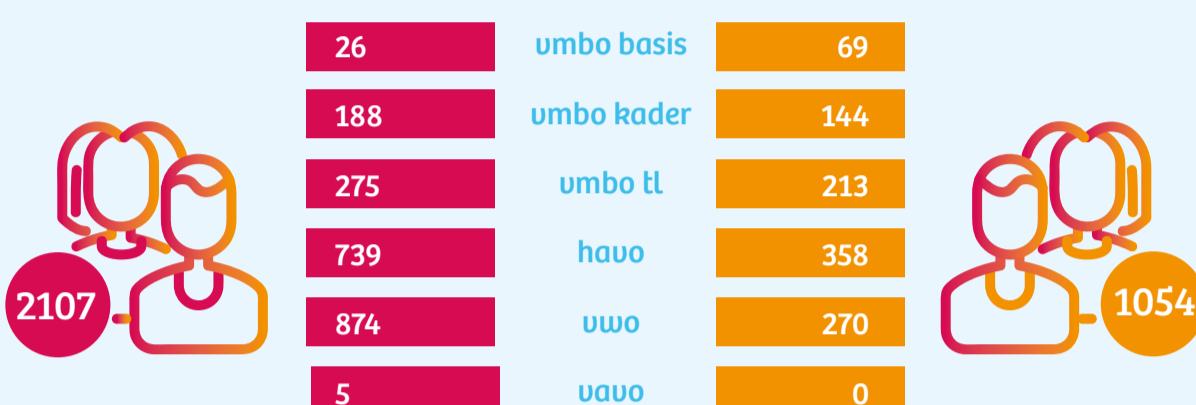

Cijfers en **resultaten** 2021

gemeenten

Alphen aan den Rijn

2

Waddinxveen

scholen

2

locaties

Nieuwe Sloot
onderbouw
umbo,
havo, uwo

Diamantstraat
bovenbouw
umbo,
havo

Sacharoulaan
bovenbouw
uwo

5

Waddinxveen
onder- en bovenbouw
umbo,
havo, uwo

Boskoop
onderbouw
havo, uwo

aantal leerlingen

3161

aantal medewerkers

132
mannen

220
vrouwen

Gemiddelde
leeftijd 44 jaar

352

begroting

30 miljoen

tevredenheidscijfers

uwo

voldoende

slagingspercentages

bijzonderheden

veiligheidsmonitor

	Sfeer	Veiligheid	Sfeer	Veiligheid	
Nieuwe Sloot	7,9	9,7	7,6	9,5	Waddinxveen
Diamantstraat	7,2	9,7	8,2	9,7	Boskoop
Sacharovlaan	8,2	9,9			