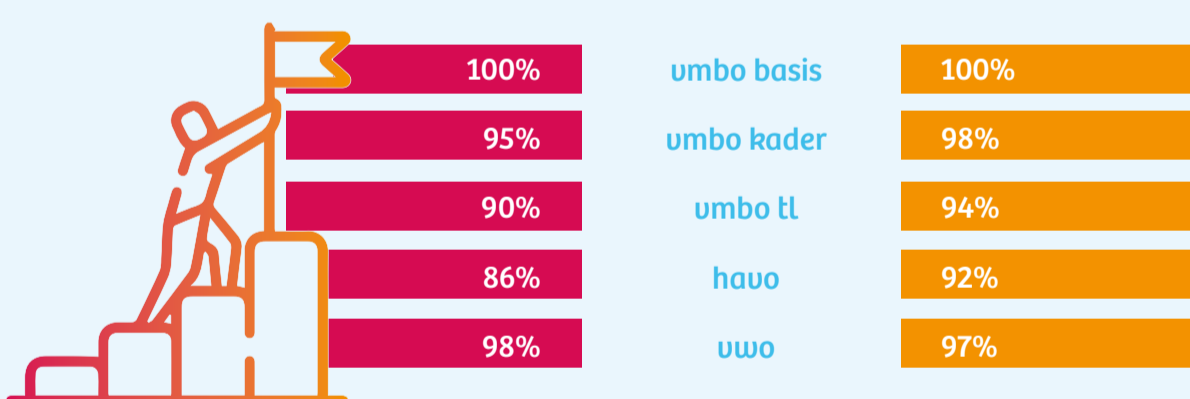

aantal medewerkers

132
mannen

220
vrouwen

Gemiddelde
leeftijd 44 jaar

352

begroting

30 miljoen

tevredenheidscijfers

uwo

voldoende

slagingspercentages

bijzonderheden

veiligheidsmonitor

	Sfeer	Veiligheid	Sfeer	Veiligheid	
Nieuwe Sloot	7,9	9,7	7,6	9,5	Waddinxveen
Diamantstraat	7,2	9,7	8,2	9,7	Boskoop
Sacharovlaan	8,2	9,9			