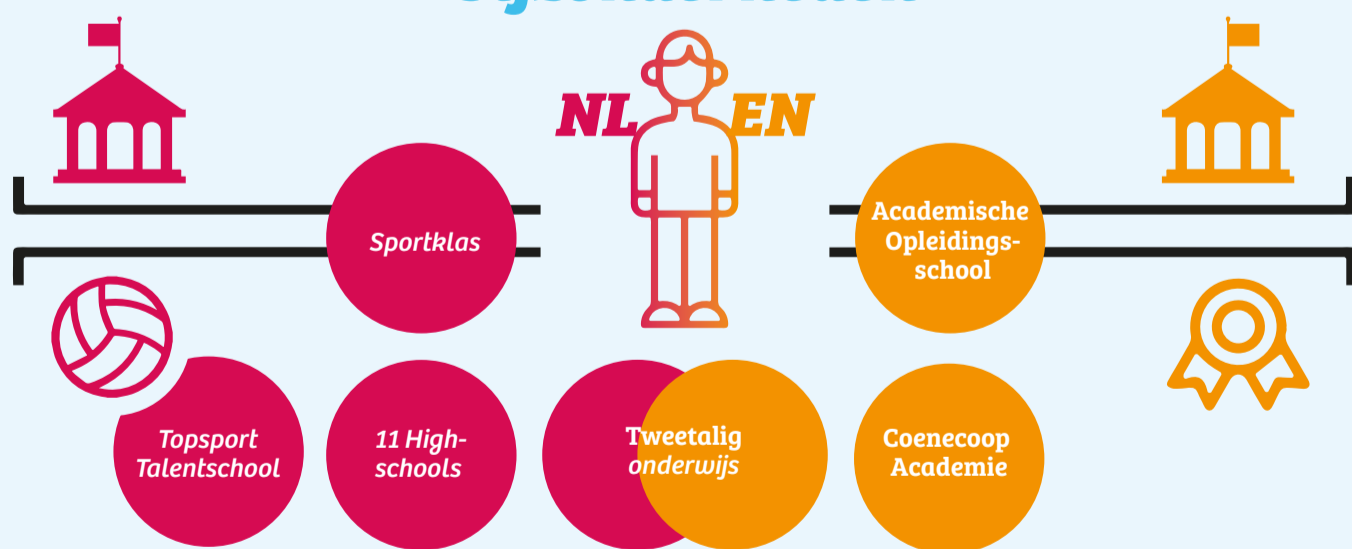

uwo

voldoende

slagingspercentages

bijzonderheden

veiligheidsmonitor

	Sfeer	Veiligheid	Sfeer	Veiligheid	
Nieuwe Sloot	7,9	9,7	7,6	9,5	Waddinxveen
Diamantstraat	7,2	9,7	8,2	9,7	Boskoop
Sacharovlaan	8,2	9,9			