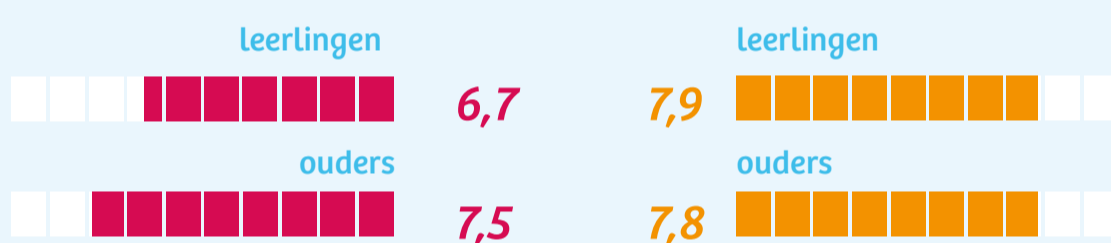

tevredenheidscijfers

inspectieresultaten

voldoende

umbo

voldoende

voldoende

havo

voldoende

excellent

uwo

voldoende